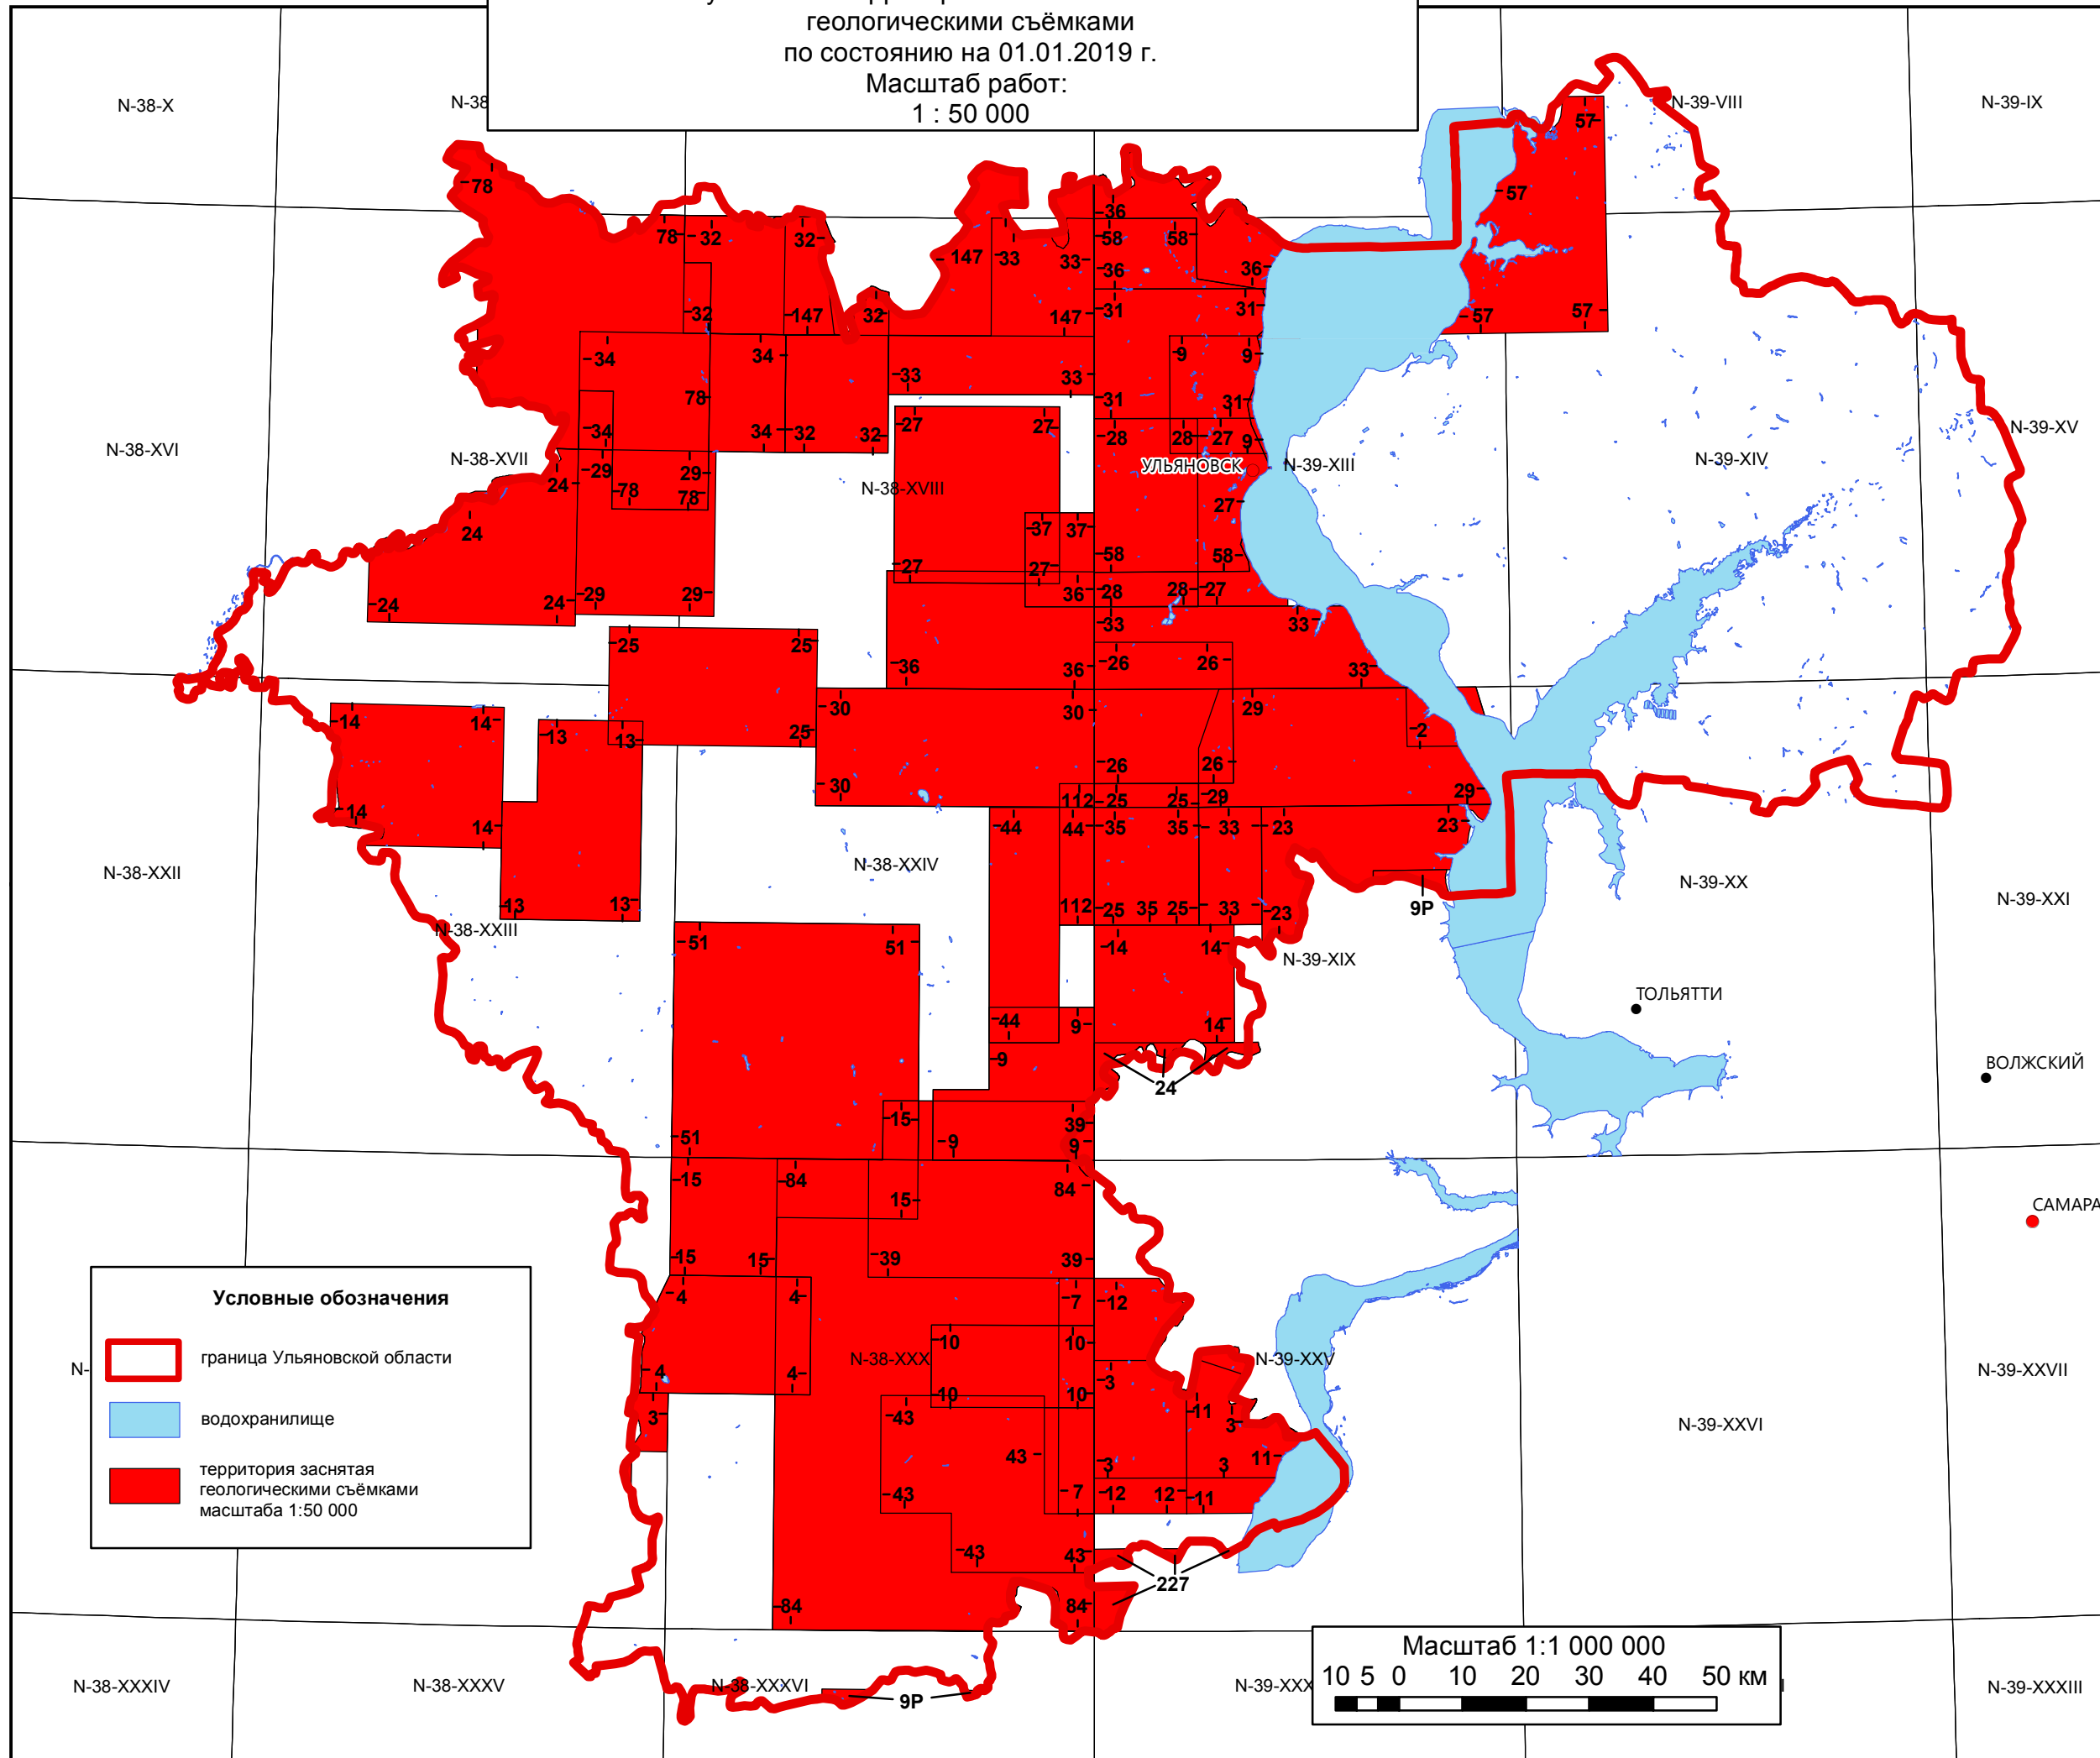

Картограмма
изученности территории Ульяновской области
геологическими съёмками
по состоянию на 01.01.2019 г.
Масштаб работ:
1 : 50 000

Условные обозначения

- граница Ульяновской области
- водохранилище
- территория заснятая геологическими съёмками масштаба 1:50 000

Масштаб работ 1 : 50 000
Лист N-39

Контур	Автор отчёта	Инв. № отчёта	Лист	Год составления
2	Калинин В.И.	884	N-39	1938
3	Кулакова В.Н.	0615 Оренбургский	N-39	1939
9	Рачитский В.И.	890	N-39	1942
11	Баннов А.К.	0529 Самарский	N-39	1944
12	Новожилова С.И.	0510 Самарский	N-39	1944
14	Сазонов Н.Т.	252	N-39	1945
23	Фролова Н.Е.	0912 Самарский	N-39	1949
24	Чумак М.Р.	0906 Самарский	N-39	1949
25	Белов Ю.В.	12785 ЦА	N-39	1950
26	Будникова Н.С.	12786 ЦА	N-39	1950
27	Козлов С.Ф.	13731 ЦА	N-39	1950
28	Савельева З.А.	12765 ЦА	N-39	1951
29	Березина К.С.	12766 ЦА	N-39	1952
31	Козлов С.Ф.	13732 ЦА	N-39	1952
33	Панащатенко М.В.	13733 ЦА	N-39	1952
35	Сусальникова Н.В.	12787 ЦА	N-39	1952
36	Туняк А.П.	12776 ЦА	N-39	1952
57	Бондарович Е.П.	124	N-39	1975
58	Демьянов В.И.	852	N-39	1978
227	Соשתвенская Н.М.	1323 Саратовский	N-39	1953
9P	Фролова Н.Е.	0829 Самарский	N-39	1948