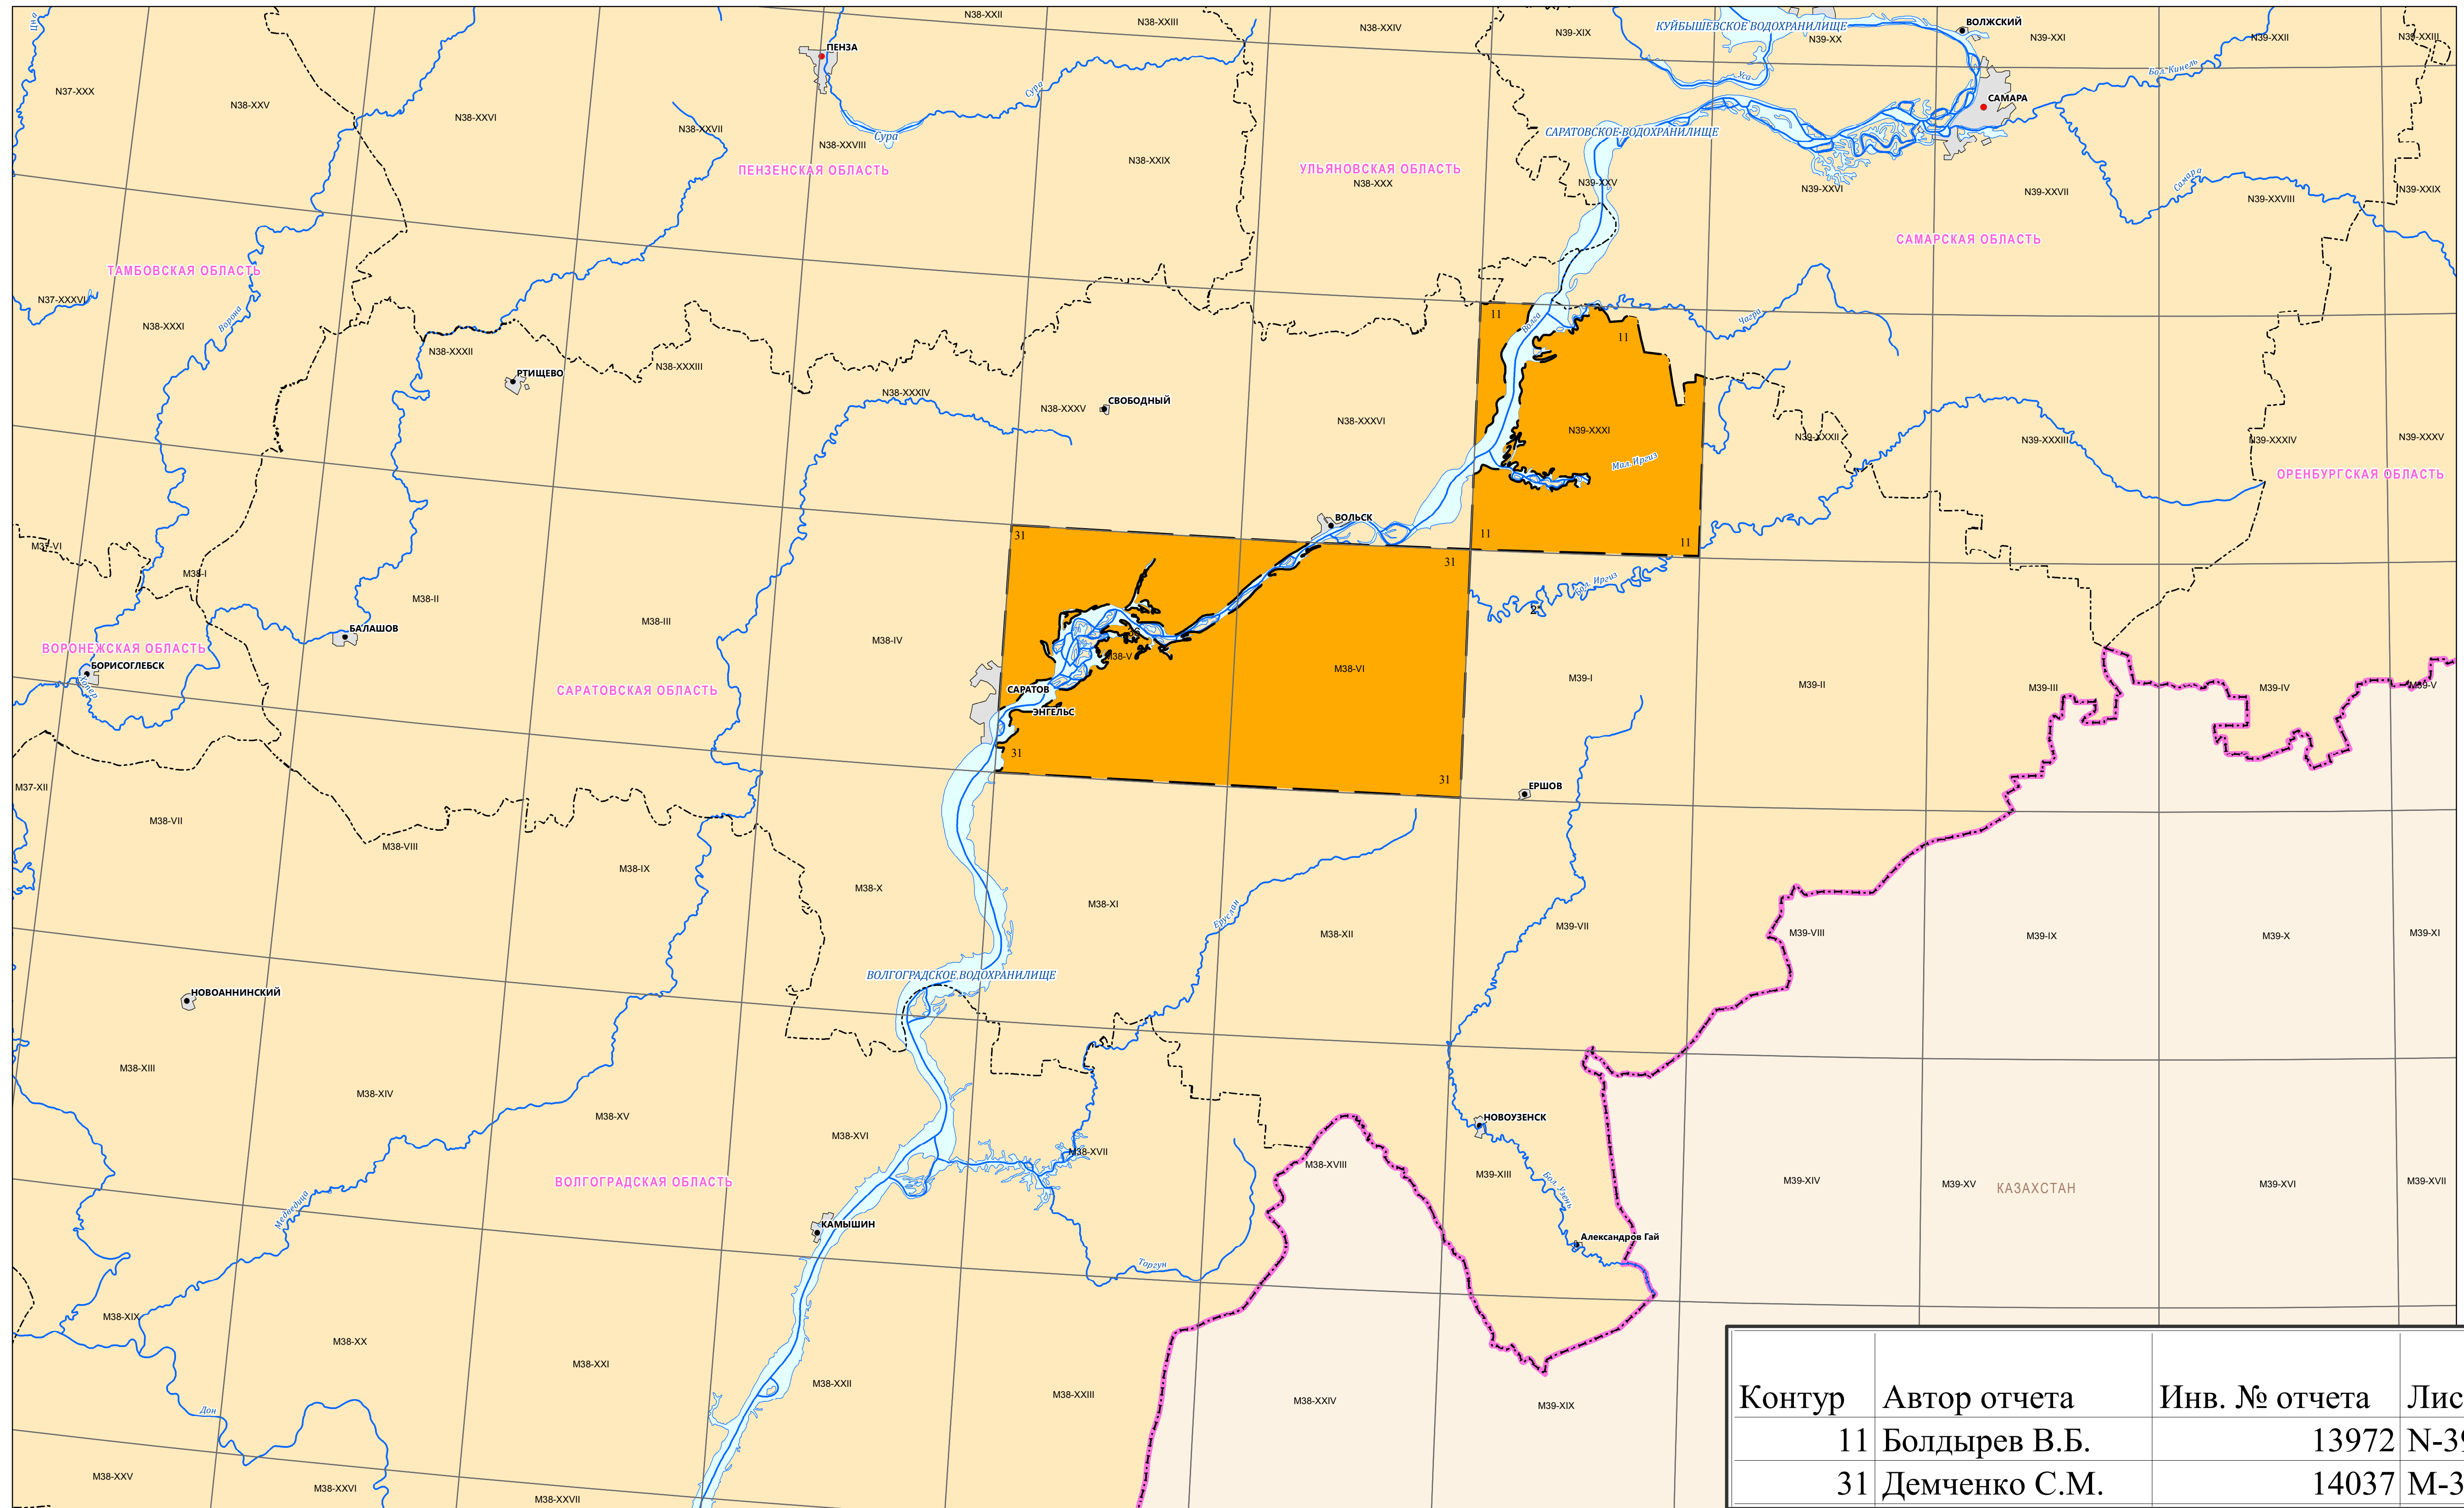

Картограмма изученности территории Саратовской области эколого-геологическими исследованиями и картографированием масштаба 1:200 000 по состоянию на 01.01.2019 г.

масштаб 1 : 1 000 000

 Территория проведения эколого-геологических исследований и картографирования масштаба 1:200 000

Контур	Автор отчета	Инв. № отчета	Лист	Год составления
11	Болдырев В.Б.	13972	N-39	2003
31	Демченко С.М.	14037	M-38	2003