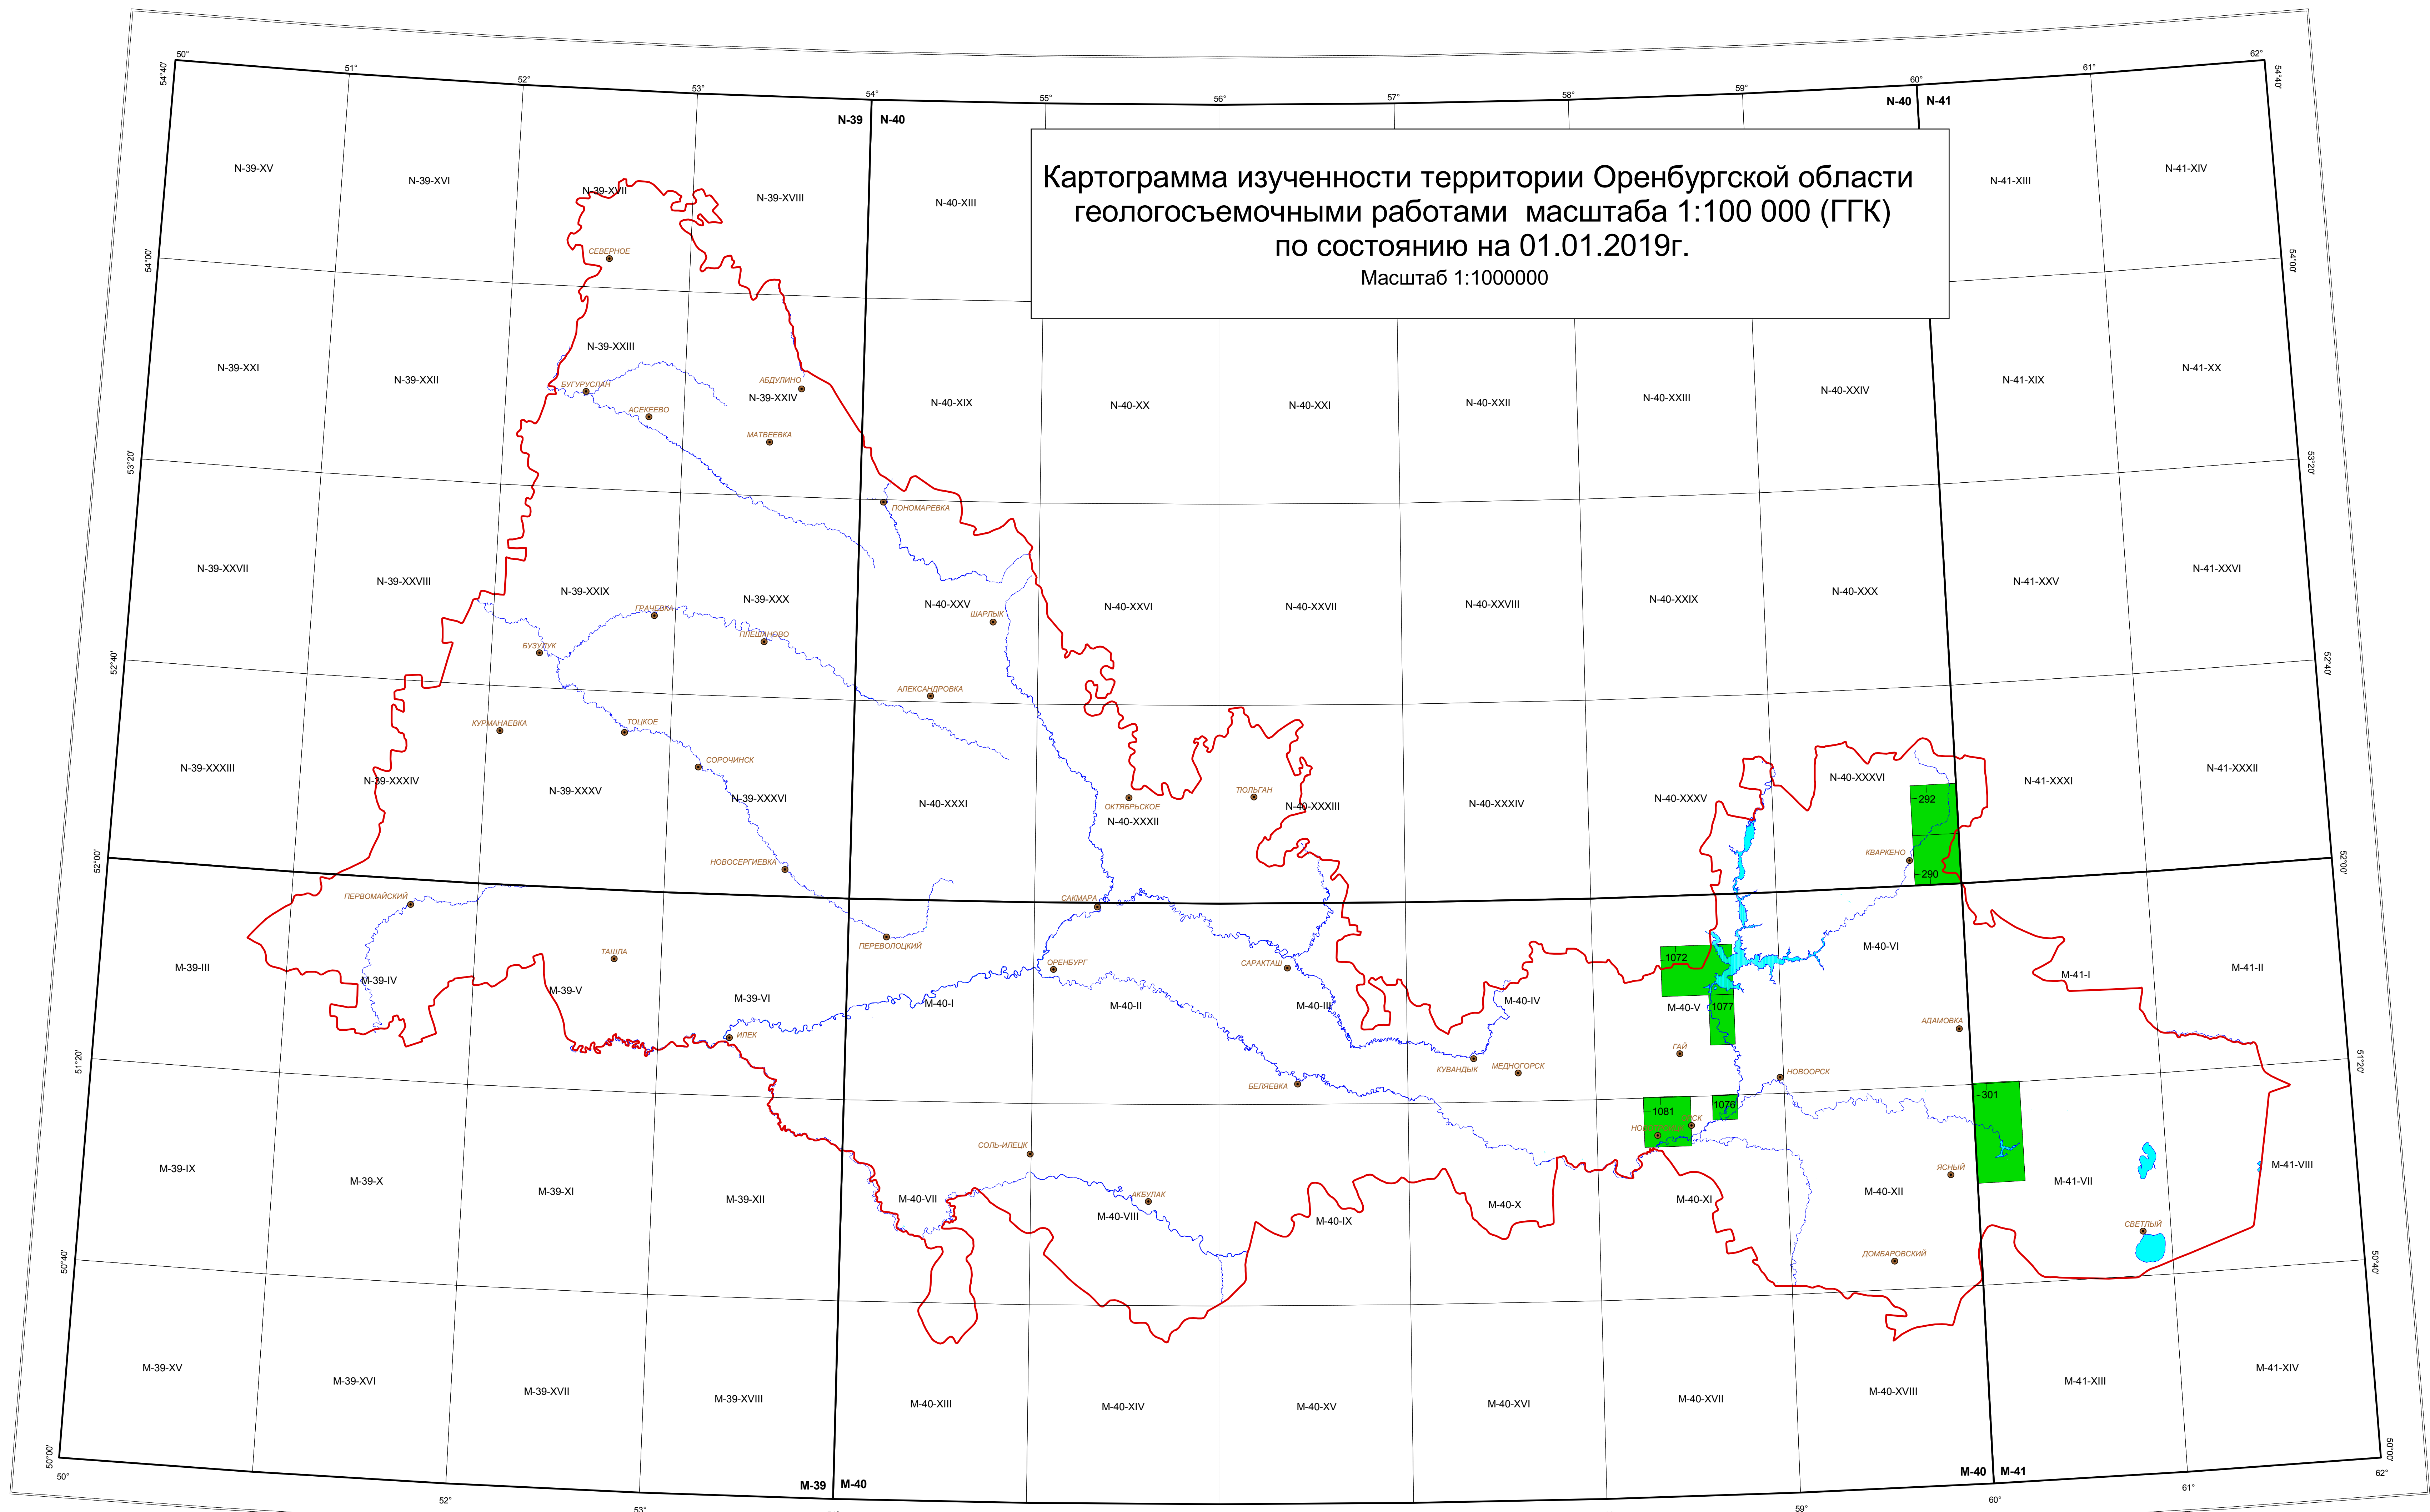

**Картограмма изученности территории Оренбургской области
геологосъемочными работами масштаба 1:100 000 (ГГК)
по состоянию на 01.01.2019г.
Масштаб 1:1000000**

Условные обозначения
 геологическая съёмка (ГГК) масштаба 1:100 000
 1072 № учетной карточки ТГФ

Масштаб 1:100 000

Контур	Лист	Иив. № отчета	Год	Автор
292	N-40	03316-1	1964	Шендерович Д.М.
290	N-40	3316	1964	Шендерович Д.М.
1072	M-40	7249	1978	Тищенко В.Т.
1076	M-40	7249	1978	Тищенко В.Т.
1077	M-40	7249	1978	Тищенко В.Т.
1081	M-40	7249	1978	Тищенко В.Т.
301	M-41	7238	1978	Якобе Е.Н.