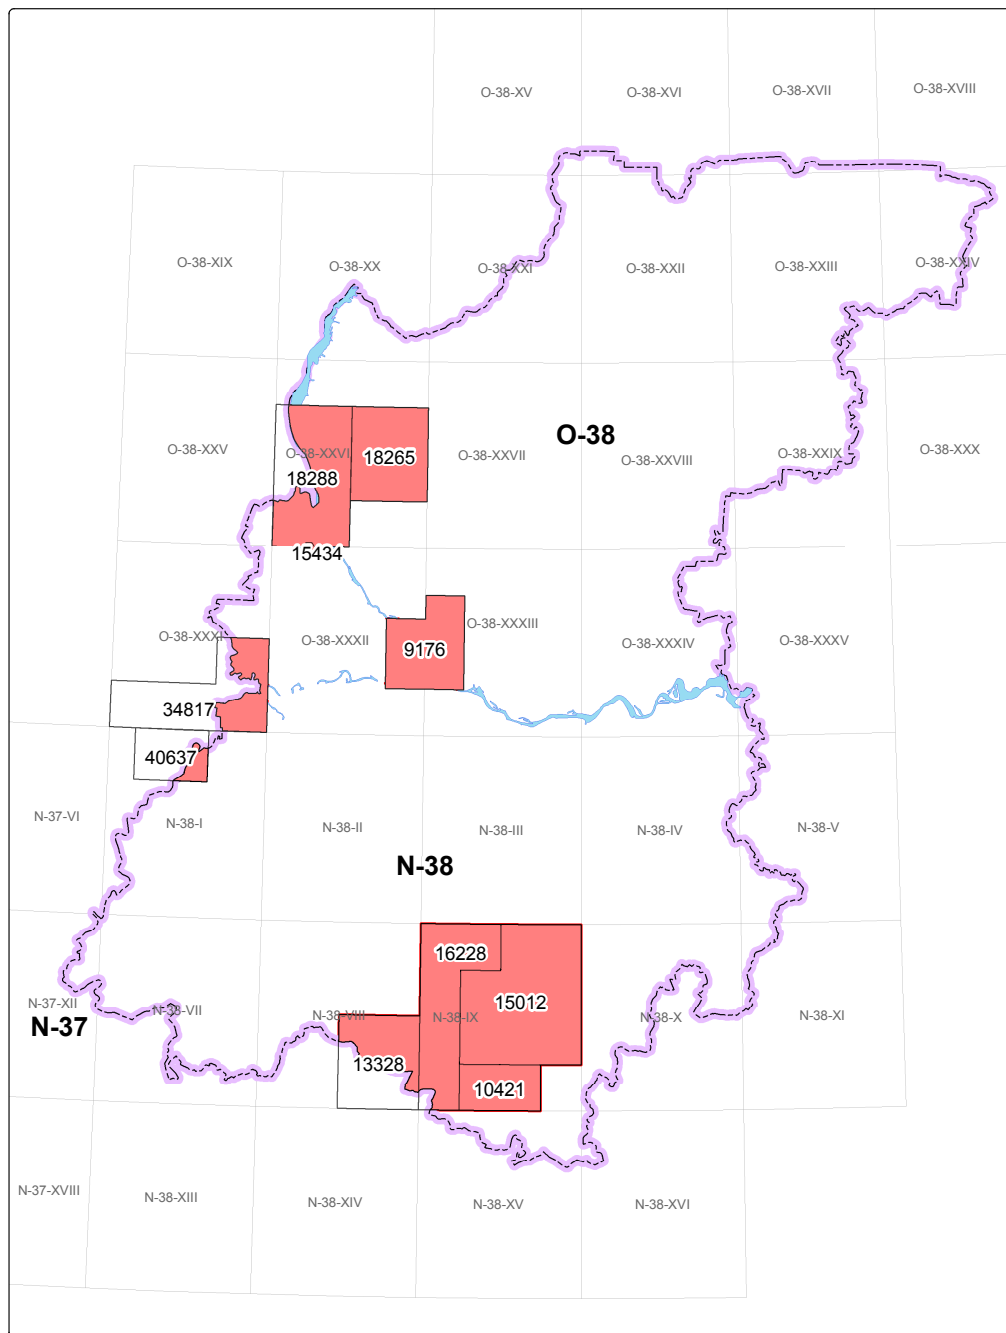

СХЕМА ИЗУЧЕННОСТИ ТЕРРИТОРИИ НИЖЕГОРОДСКОЙ ОБЛАСТИ
ГЕОЛОГИЧЕСКИМИ СЪЁМКАМИ МАСШТАБА 1:50000

Масштаб 1:3 000 000

СПИСОК ИСПОЛЬЗОВАННЫХ МАТЕРИАЛОВ

Инв. № отчёта ТГФ	Инв. № УКИ ТГФ	Автор	Название отчета	Год окончания работ	Год сдачи в ТГФ
9176	178	Чекмарева Н.И. и Сеницина Н.Н.	Отчет о геологической съемке с элементами гидрогеологии и инженерной геологии района г. Горького и его окрестностей м-ба 1:50 000, 1962 г.	1961	1962
10421	312	Бобров С.П., Сычев Н.А., Кирков И.Г., Марьгин А.В.	Геологическое строение бассейна среднего течения р. Алатырь, 1966 г.	1966	1966
13328	321	Фатьянов В.В., Фирсова Э.Е.	Отчет о результатах геологической съемки м-ба 1:50 000 междуречья Mokши и Сатиса, листы N-38-40- А,Б,В,Г. 1973 г.	1972	1973
15012 (377881)	327 (775)	Мешков П.И., Лисенков А.А.	Отчет о результатах групповой геологической съемки масштаба 1:50 000 территории листов N-38-29-Г,30-А,Б,В,Г,41-Б, 42,А,Б. (Лукояновская ГПП, 1975-1979 г.г.)	1979	1979
34817 (Центр.ГФ) (382776)	171	Кудина Л.Д. и др.	Инженерно-геологические условия объекта "Суворощь-Ока-Ушна". (Отчет по результатам гидрогеологической, инженерно-геологической и геологической съемки четвертичных отложений м-ба 1:50 000)	1980	Отчет отсутств.
16228	335	Лисенков А.А. и др.	Отчет о результатах групповой геологической съемки масштаба 1: 50 000 территории листов N-38-29-А,Б,В, -41-А,В (Лукояновская ГПП, 1980-1984 гг.) в 4-х томах	1984	1984
18265	217	Дурандин А.В., Ильин Ю.Г. и др.	Отчет о результатах групповой геологической съемки м-ба 1:50 000 с общими поисками в пределах листов O-38-100-В,Г; O-38-112-А,Б (Воротилковский участок), выполненной центральной ГГФЭ в 1988-1993 гг.	1993	1993
18288	219	Белькевич В.Я.	Отчет о групповой геологической съемке масштаба 1:50000 с общими поисками на площади листов O-38-99-В,Г; O-38-III-А,Б,В,Г (Пучежский, Сокольский районы Ивановской обл., Городецкий и Чкаловский р-ны Горьковской обл.)	1994	1995

Условные обозначения:

- Региональные геолого-съёмочные работы 1:50000
- Площади геолого-съёмочных работ м-ба 1:50000 в границах области
- Граница Нижегородской области