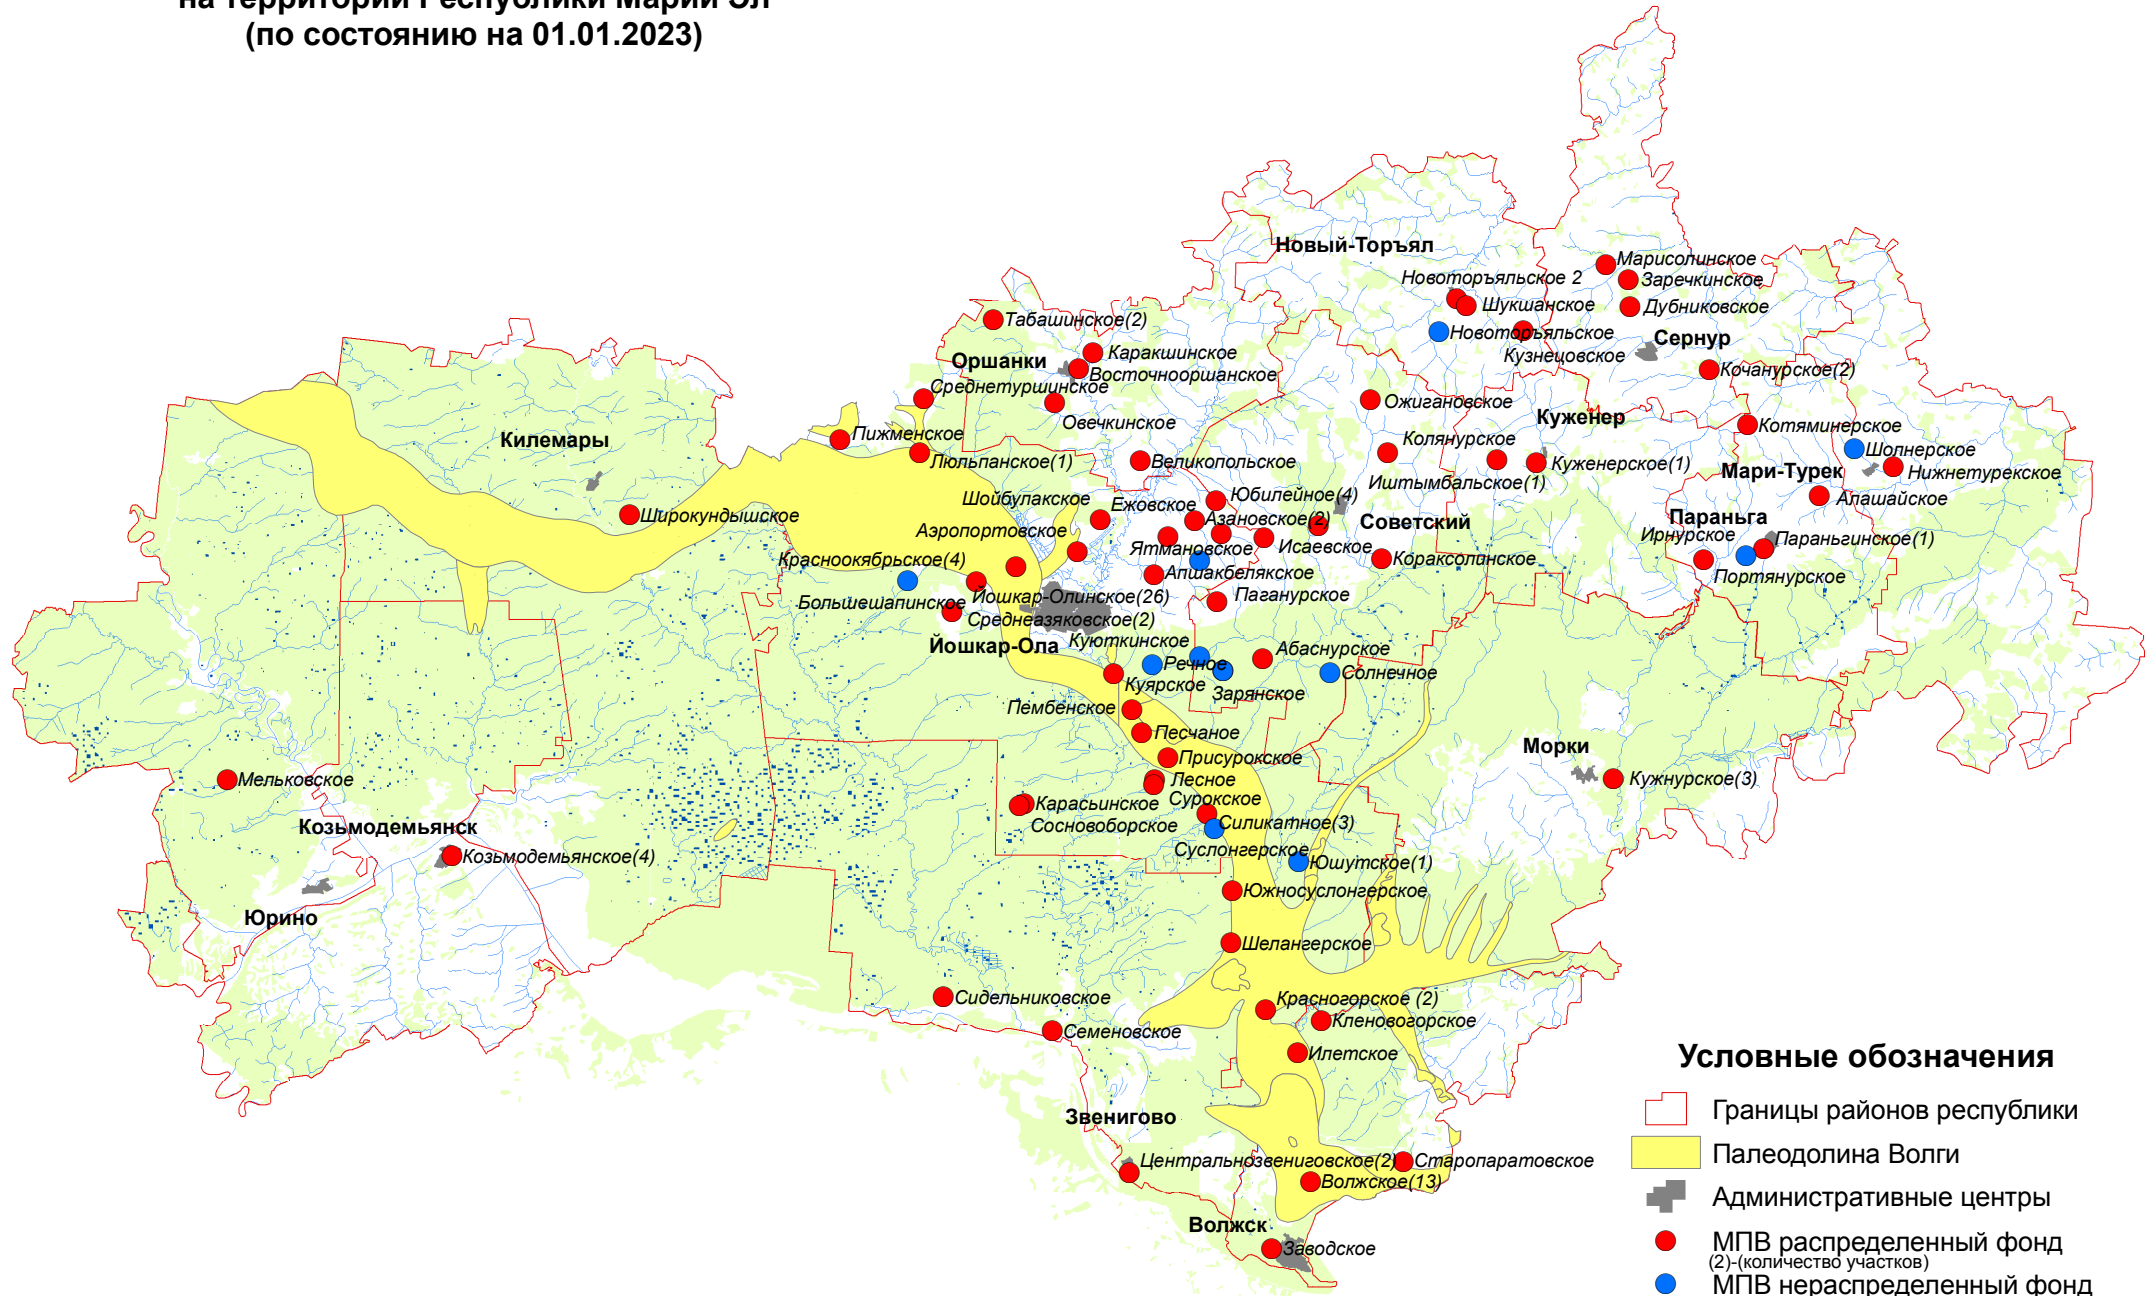

Месторождения подземных вод на территории Республики Марий Эл (по состоянию на 01.01.2023)

- ### Условные обозначения
- Границы районов республики
 - Палеодолина Волги
 - Административные центры
 - МПВ распределенный фонд
(2)-(количество участков)
 - МПВ нераспределенный фонд
 - ~ Речная сеть

Масштаб 1:1 000 000